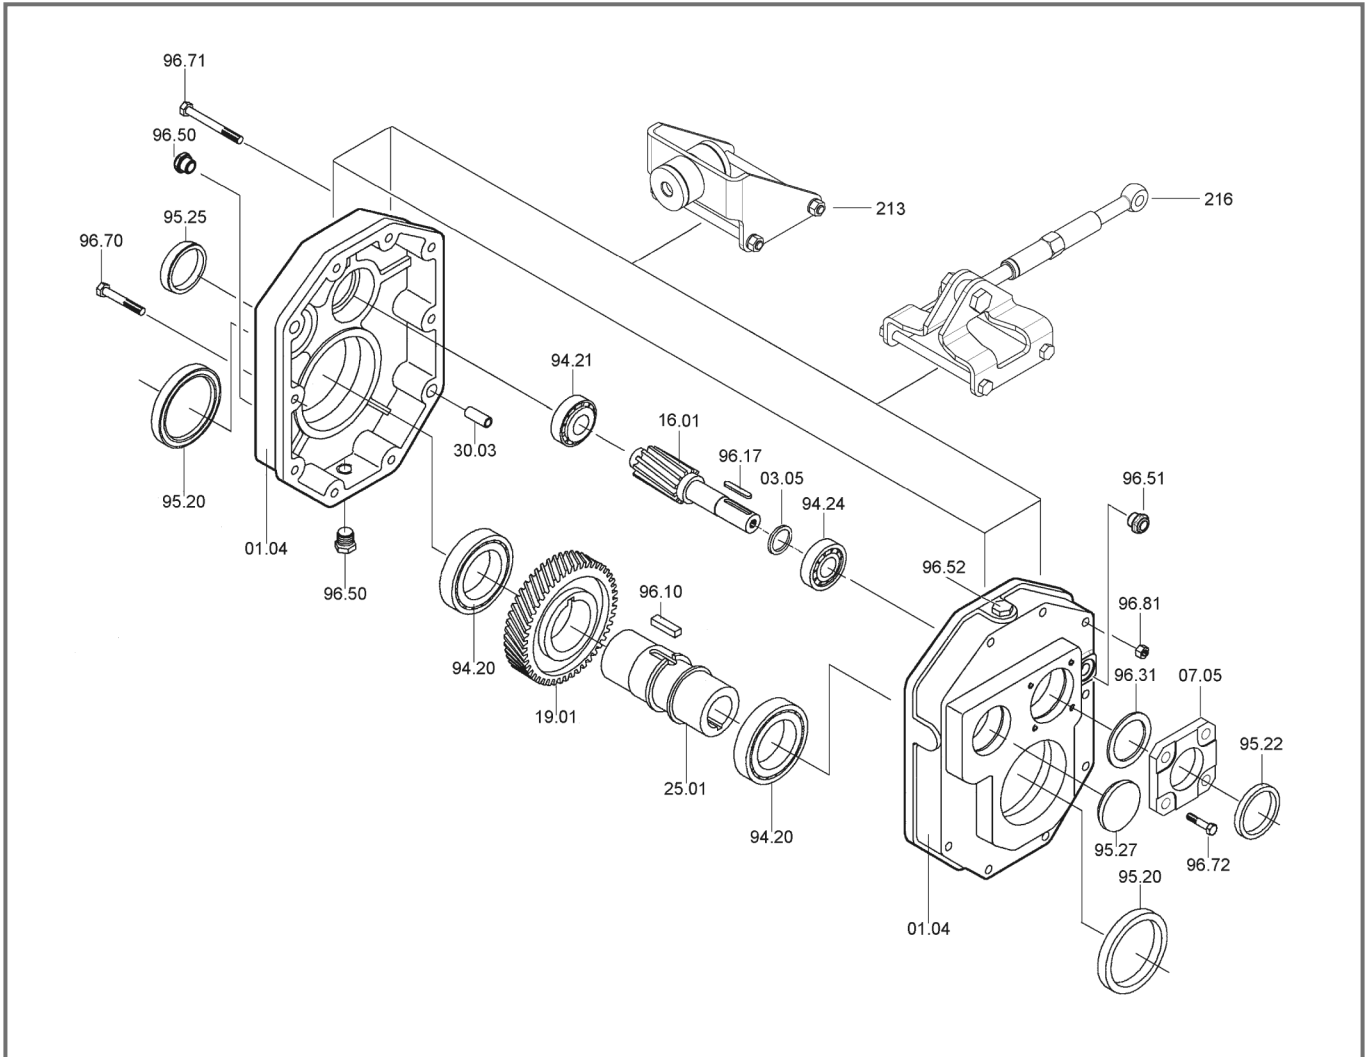

PA..A

PA	Ložiska/Bearings/Lager			Těsnění/Oilseals/Öldichtungen	
	94.20	94.21	94.24	95.20	95.22
63A	6008 40/68/15	30302 15/42/14.25	32004 20/42/15	40/62/7	20/35/7
80A	6210 50/90/20	30304 20/52/16.25	30205 25/52/16.25	50/80/10	25/40/7
100A	6212 60/110/22	30305 25/62/18.25	30206 30/62/17.25	60/100/13	30/52/7
125A	6215 75/130/25	30306 30/72/20.75	30208 40/80/19.75	75/120/12	40/68/10
160A	6219 95/170/32	32208 40/80/24.75	30210 50/90/21.75	95/136/13	50/80/8

4.13 Náhradní díly

4.13 Spare parts list

4.13 Ersatzteilliste

PA..B - PC..B

PA - PC	Ložiska/Bearings/Lager					Těsnění/Oilseals/Öldichtungen				
	PA - PC		PA		PC	PA - PC	PC		PA	
	94.20	94.21	94.22	94.23	94.08	95.20	IEC	95.06	95.21	
63B	6008 40/68/15	6302 15/42/13	6301 12/37/21	6302 15/42/13	7203 17/40/12	40/62/7	63	25/52/7	15/35/7	
							71	30/52/7		
							80	35/52/7		
							90	37/52/8		
80B	6210 50/90/20	6304 20/52/15	30302 15/45/14.25	30204 20/47/15.25	7205 25/52/15	50/80/10	71 - 80	35/62/7	20/47/7	
							90	40/62/7		
							100 - 112	45/62/8		
100B	6212 60/110/22	6305 25/62/17	30304 20/52/16.25	30205 25/52/16.25	7206 30/62/16	60/100/13	80 - 90	40/72/7	25/52/7	
							100 - 112	45/72/8		
							132	55/72/10		
125B	6215 75/130/25	6306 30/72/19	30305 25/62/18.25	30206 30/62/17.25	7207 35/72/17	75/120/12	80 - 90	45/80/10	30/62/7	
							100 - 112	45/80/10		
							132	55/80/10		
							160	60/80/8		
160B	6219 95/170/32	6307 35/80/21	30306 30/72/20.75	30208 40/80/19.75	7209 45/85/38	95/136/13	180	65/80/8	40/80/10	
							100 - 112	55/100/13		
							132 - 160	60/100/10		
							180	65/100/10		
							200	75/100/10		

PA..B

Blokace volného směru otáčení - Backstop device - Rücklaufsperre

P	Volnoběžné kolo / Free wheel / Freilauftrad 94.40
80	FE 423 Z
100	FE 428 Z
125	BF 50 Z 16
160	BF 70 Z 21