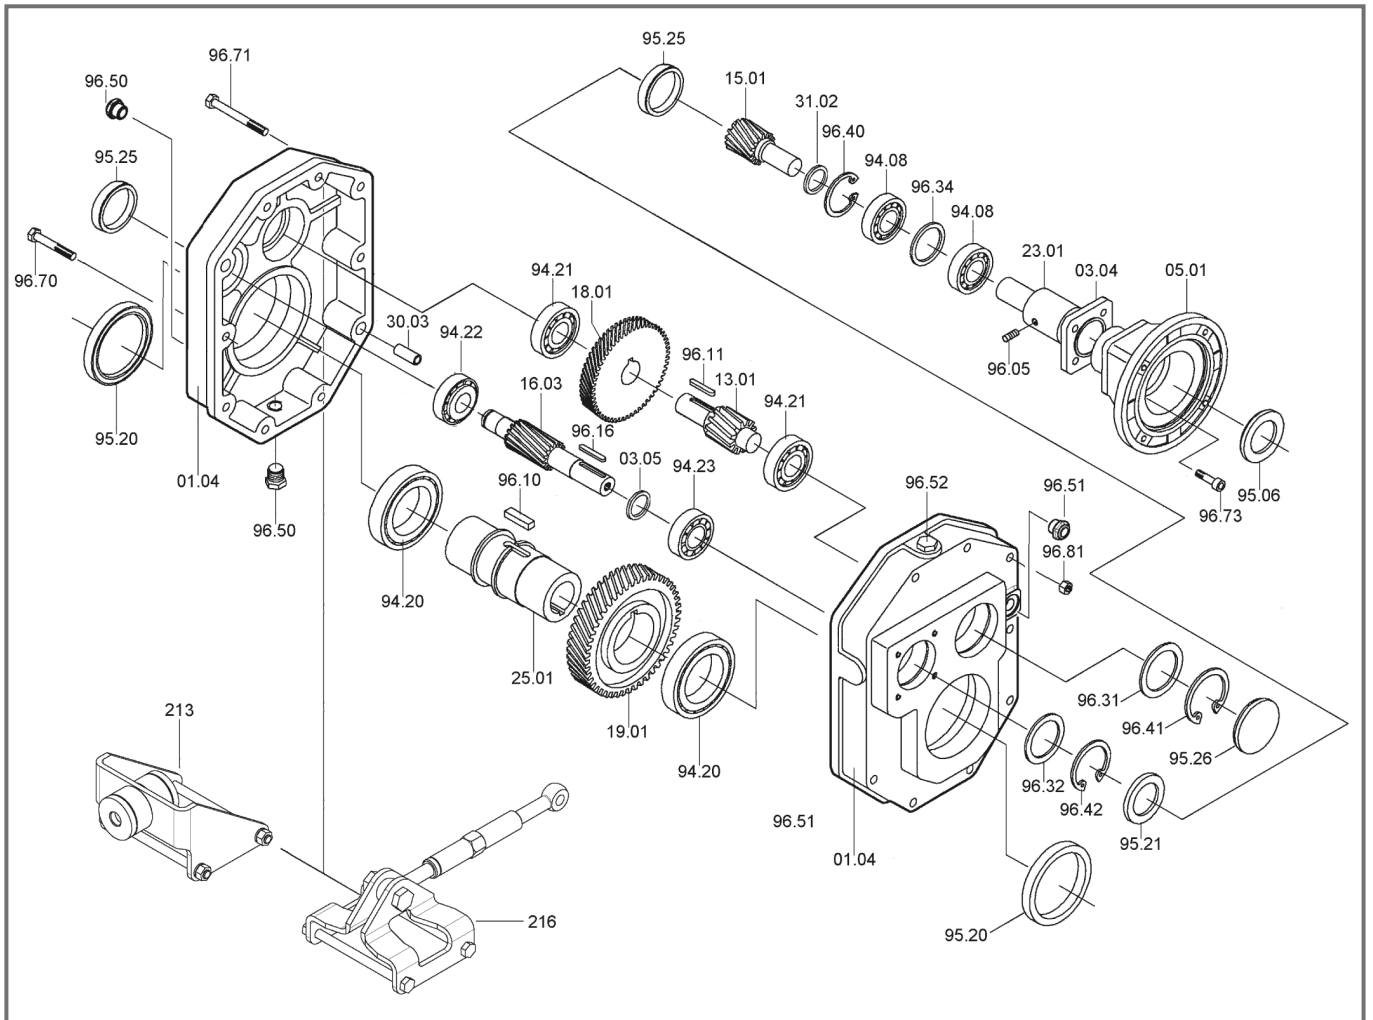

PA..A

PA	Ložiska/Bearings/Lager			Těsnění/Oilseals/Öldichtungen	
	94.20	94.21	94.24	95.20	95.22
63A	6008 40/68/15	30302 15/42/14.25	32004 20/42/15	40/62/7	20/35/7
80A	6210 50/90/20	30304 20/52/16.25	30205 25/52/16.25	50/80/10	25/40/7
100A	6212 60/110/22	30305 25/62/18.25	30206 30/62/17.25	60/100/13	30/52/7
125A	6215 75/130/25	30306 30/72/20.75	30208 40/80/19.75	75/120/12	40/68/10
160A	6219 95/170/32	32208 40/80/24.75	30210 50/90/21.75	95/136/13	50/80/8

4.13 Náhradní díly

4.13 Spare parts list

4.13 Ersatzteilliste

PA..B - PC..B

PA - PC	Ložiska/Bearings/Lager					Těsnění/Oilseals/Öldichtungen				
	PA - PC		PA		PC	PA - PC	PC		PA	
	94.20	94.21	94.22	94.23	94.08	95.20	IEC	95.06	95.21	
63B	6008 40/68/15	6302 15/42/13	6301 12/37/21	6302 15/42/13	7203 17/40/12	40/62/7	63	25/52/7	15/35/7	
							71	30/52/7		
							80	35/52/7		
							90	37/52/8		
80B	6210 50/90/20	6304 20/52/15	30302 15/45/14.25	30204 20/47/15.25	7205 25/52/15	50/80/10	71 - 80	35/62/7	20/47/7	
							90	40/62/7		
							100 - 112	45/62/8		
100B	6212 60/110/22	6305 25/62/17	30304 20/52/16.25	30205 25/52/16.25	7206 30/62/16	60/100/13	80 - 90	40/72/7	25/52/7	
							100 - 112	45/72/8		
							132	55/72/10		
125B	6215 75/130/25	6306 30/72/19	30305 25/62/18.25	30206 30/62/17.25	7207 35/72/17	75/120/12	80 - 90	45/80/10	30/62/7	
							100 - 112	45/80/10		
							132	55/80/10		
							160	60/80/8		
160B	6219 95/170/32	6307 35/80/21	30306 30/72/20.75	30208 40/80/19.75	7209 45/85/38	95/136/13	180	65/80/8	40/80/10	
							100 - 112	55/100/13		
							132 - 160	60/100/10		
							180	65/100/10		
							200	75/100/10		

PA..B

Blokace volného směru otáčení - Backstop device - Rücklaufsperre

P	Volnoběžné kolo / Free wheel / Freilauftrad 94.40
80	FE 423 Z
100	FE 428 Z
125	BF 50 Z 16
160	BF 70 Z 21