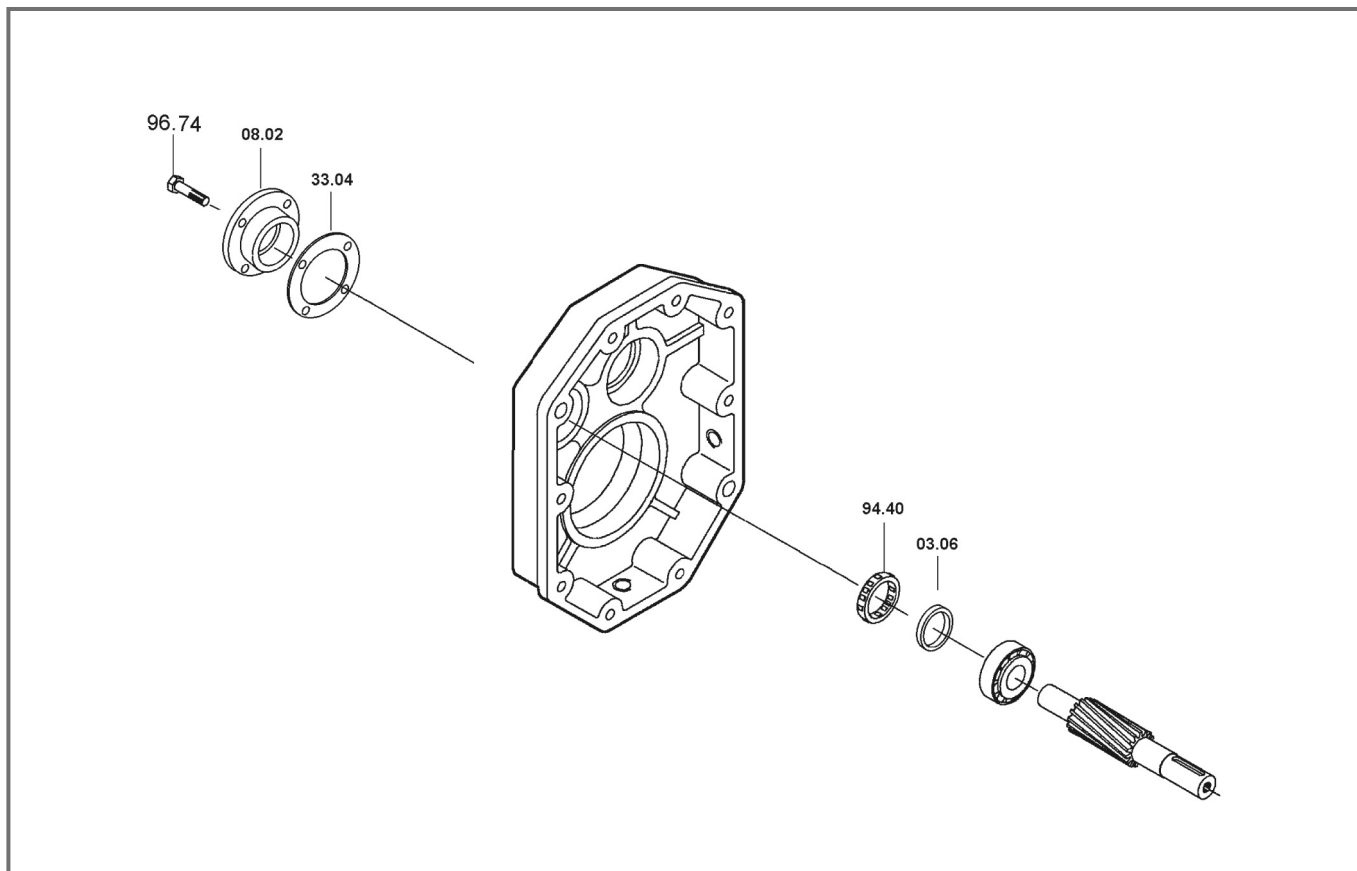

4.13 Náhradní díly

4.13 Spare parts list

4.13 Ersatzteilliste

PA..B - PC..B

PA - PC	Ložiska/Bearings/Lager					Těsnění/Oilseals/Öldichtungen				
	PA - PC		PA		PC	PA - PC	PC		PA	
	94.20	94.21	94.22	94.23	94.08	95.20	IEC	95.06	95.21	
63B	6008 40/68/15	6302 15/42/13	6301 12/37/21	6302 15/42/13	7203 17/40/12	40/62/7	63	25/52/7	15/35/7	
							71	30/52/7		
							80	35/52/7		
							90	37/52/8		
80B	6210 50/90/20	6304 20/52/15	30302 15/45/14.25	30204 20/47/15.25	7205 25/52/15	50/80/10	71 - 80	35/62/7	20/47/7	
							90	40/62/7		
							100 - 112	45/62/8		
100B	6212 60/110/22	6305 25/62/17	30304 20/52/16.25	30205 25/52/16.25	7206 30/62/16	60/100/13	80 - 90	40/72/7	25/52/7	
							100 - 112	45/72/8		
							132	55/72/10		
125B	6215 75/130/25	6306 30/72/19	30305 25/62/18.25	30206 30/62/17.25	7207 35/72/17	75/120/12	80 - 90	45/80/10	30/62/7	
							100 - 112	45/80/10		
							132	55/80/10		
							160	60/80/8		
160B	6219 95/170/32	6307 35/80/21	30306 30/72/20.75	30208 40/80/19.75	7209 45/85/38	95/136/13	180	65/80/8	40/80/10	
							100 - 112	55/100/13		
							132 - 160	60/100/10		
							180	65/100/10		
							200	75/100/10		

PA..B

Blokace volného směru otáčení - Backstop device - Rücklaufsperre

P	Volnoběžné kolo / Free wheel / Freilauftrad 94.40
80	FE 423 Z
100	FE 428 Z
125	BF 50 Z 16
160	BF 70 Z 21